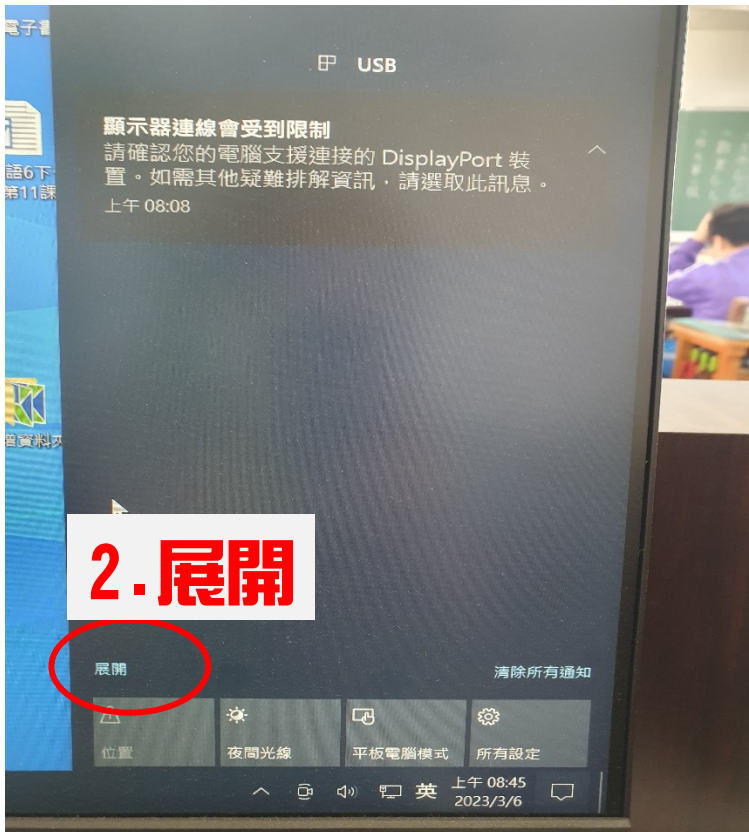

4-6 年級 盛源大屏電視 未偵測到信號畫面 解決方式

1 **方法一** 鍵盤上按 **WINDOWS 鍵**   選擇**同步顯示**

1. Window 鍵+P

2. 同步顯示

1. 右下角圖示

2. 展開

3. 投影

4. 同步顯示