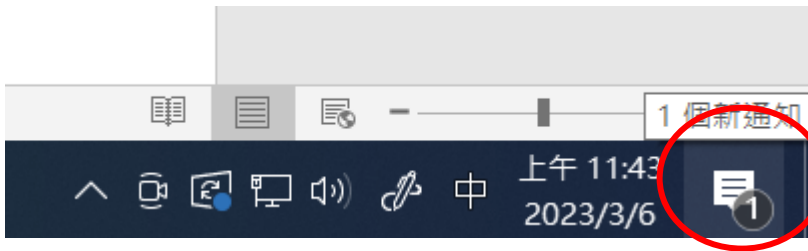

4-6 年級 盛源大屏電視 未偵測到信號畫面 解決方式

1 **方法一** 鍵盤上按 **WINDOWS 鍵**   選擇**同步顯示**

1. Window 鍵+P

2. 同步顯示

1. 右下角圖示

2. 展開

3. 投影

4. 同步顯示