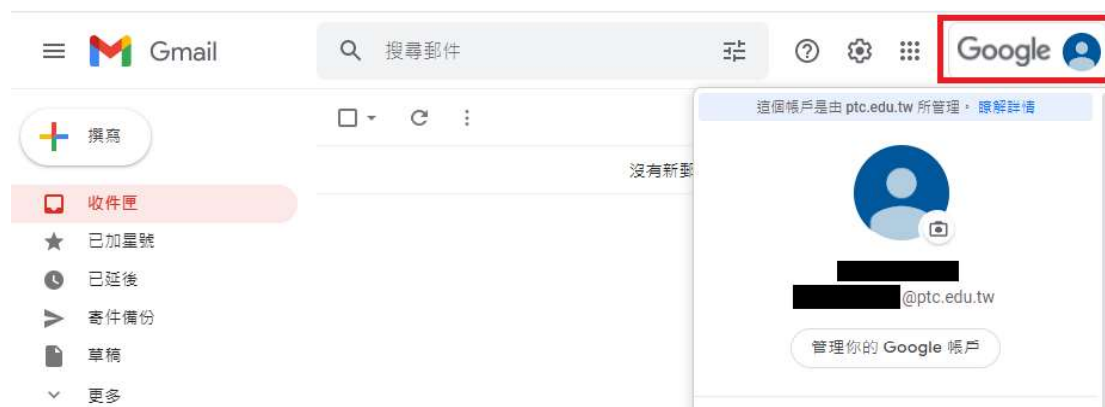

服務入口

此連結將於新視窗中開啟

公告

教育處公告

訊息看板

資訊服務入口 - 新進人員申請帳號服務說明

3. 驗證帳號身分：點選繼續

繁體中文 ▾

[說明](#)

[隱私權](#)

[條款](#)

1. 登入帳號後再畫面右上角可確認用戶帳號為 Google 教育版
(資訊服務入口帳號@ptc.edu.tw)

2. 點選右上角選取 Google 應用程式 Google Meet

3. 即可使用教育版 Google Meet 服務（右上角顯示為教育版 Google 帳號）