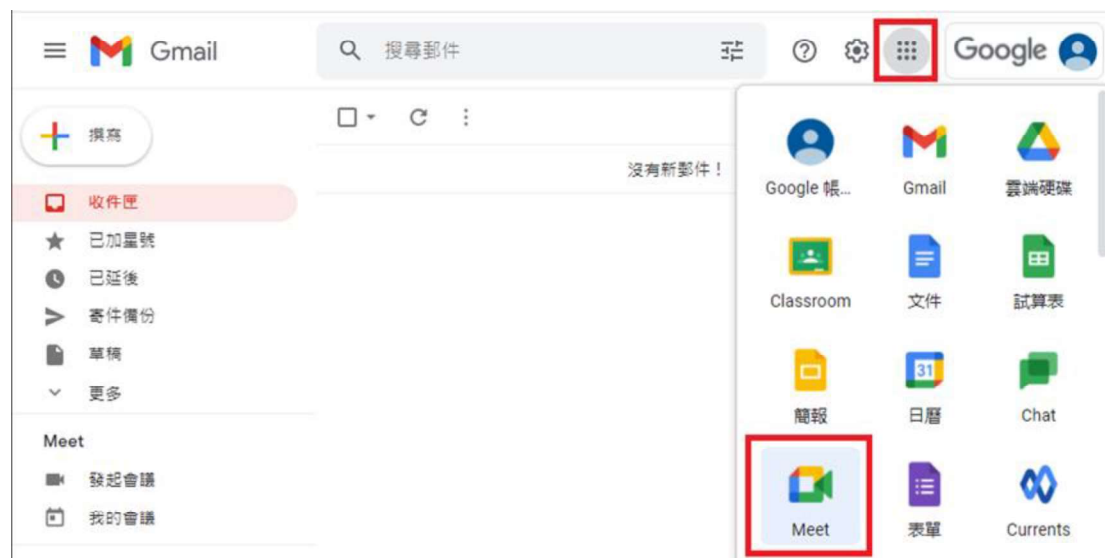

服務入口

此連結將於新視窗中開啟

公告

教育處公告

訊息看板

資訊服務入口 - 新進人員申請帳號服務說明

3. 驗證帳號身分：點選繼續

繁體中文 ▾

[說明](#)

[隱私權](#)

[條款](#)

1. 登入帳號後再畫面右上角可確認用戶帳號為 Google 教育版
(資訊服務入口帳號@ptc.edu.tw)

2. 點選右上角選取 Google 應用程式 Google Meet

3. 即可使用教育版 Google Meet 服務（右上角顯示為教育版 Google 帳號）